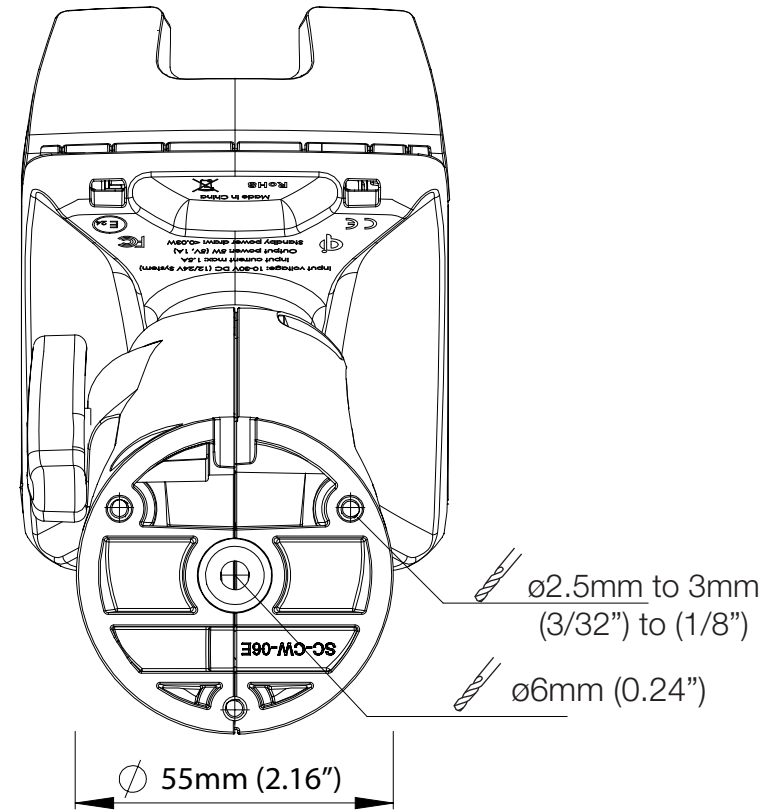

ROKK Wireless Edge- SC-CW-05E

Page 2/2

For help & information
email: sales@scanstrut.com

Electrical info:

- Input Voltage Range: 10-30V DC (12/24V system)
- Input current max: 1.5A
- Output Power: 5W (5V,1A)
- Standby Power Draw : < 0.06W

- Qi, CE, FCC, ROHS, UN ECE R10 Certified.

Waterproof Rating: IPX6

SCANSTRUT